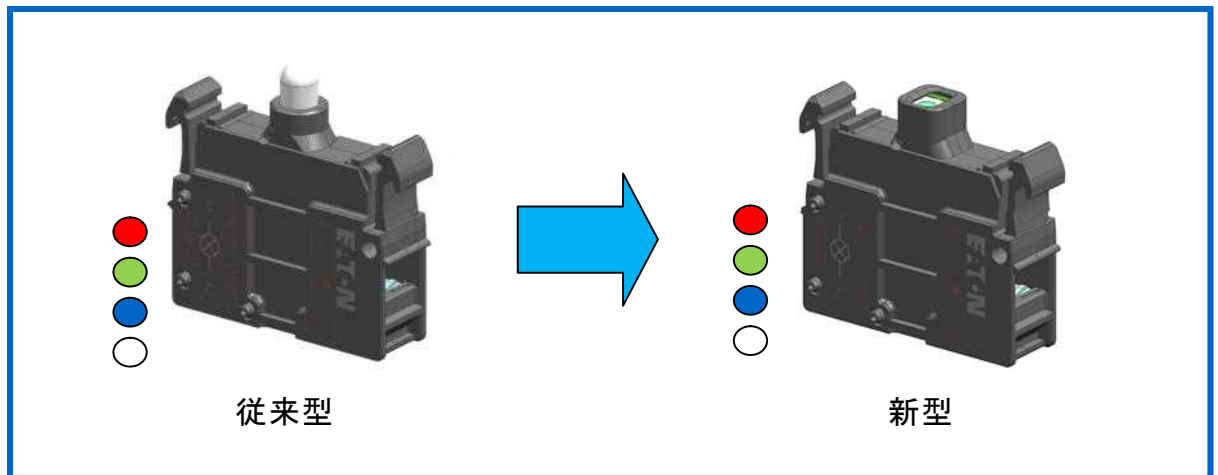

## M22-LED シリーズの一部形状変更について(お知らせ)

拝啓 貴社益々ご隆昌の事とお慶び申し上げます。  
さてこの度、ご愛用頂いております表記 M22-LED シリーズの一部形状変更について下記の通りお知らせ致します。

敬具

記

1. 対象製品  
M22-LED シリーズ全機種
2. 変更内容について  
M22-LED 玉部の形状が下図の通り一部変更になりました。  
名称、材質(難燃性・RoHS)、外形寸法、保護構造、操作・取付け方法に一切相違はありません。